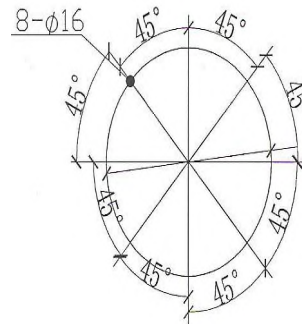

DRILLED BALLRACES

<u>MODEL</u>	<u>A</u>	<u>B</u>	<u>C</u>	<u>D</u>	<u>E</u>	<u>F</u>	<u>G</u>	<u>H</u>	<u>I</u>	<u>J</u>
KLK 500N-D	437	343	310	379	472	500	52	16	10	8 X 16mm
KLK 650N-D	587	490	465	529	625	650	52	16	10	8 X 16mm
KLK 750N-D	684	579	554	620	725	750	52	16	10	8 X 16mm
KLK 850N-D	787	682	657	723	825	850	52	16	10	8 X 16mm
KLK 1050N-D	987	880	854	923	1025	1050	52	16	10	8 X 16mm

MODEL	RATING Kn.
KLK 500N-D	1.5T
KLK 650N-D	2.5T
KLK 750N-D	3.0T
KLK 850N-D	3.5T
KLK 1050N-D	4.5T