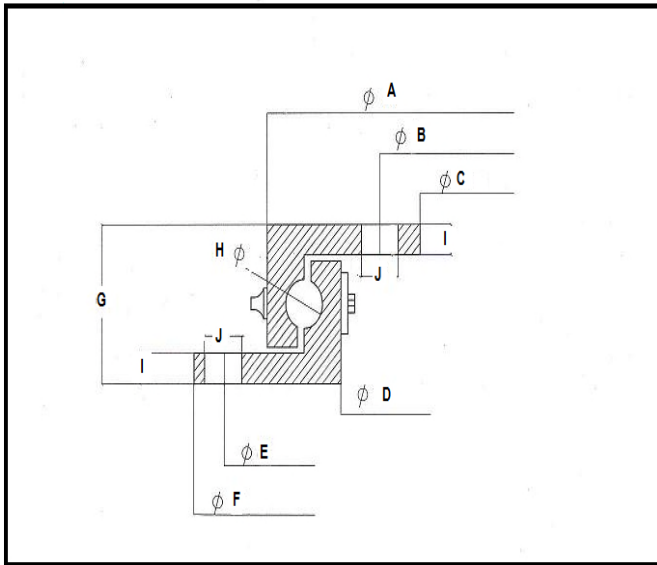

DRILLED BALLRACES

<u>MODEL</u>	<u>A</u>	<u>B</u>	<u>C</u>	<u>D</u>	<u>E</u>	<u>F</u>	<u>G</u>	<u>H</u>	<u>I</u>	<u>J</u>
KLK 500N-D	437	343	310	379	472	500	52	16	10	8 X 16mm
KLK 650N-D	587	490	465	529	625	650	52	16	10	8 X 16mm
KLK 750N-D	684	579	554	620	725	750	52	16	10	8 X 16mm
KLK 850N-D	787	682	657	723	825	850	52	16	10	8 X 16mm
KLK 1050N-D	987	880	854	923	1025	1050	52	16	10	8 X 16mm

MODEL	RATING Kn.
KLK 500N-D	1.5T
KLK 650N-D	2.5T
KLK 750N-D	3.0T
KLK 850N-D	3.5T
KLK 1050N-D	4.5T